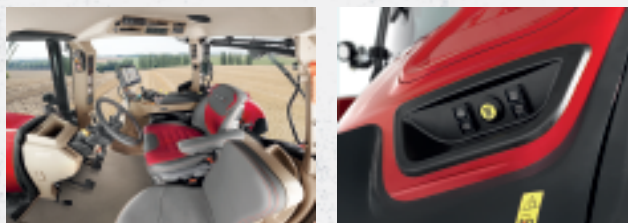

CASE IH OPTUM 270/300 CVX

- Dva modela od 270 i 300 KS
- Serija moćnih kompaktnih visoko-funkcionalnih traktora sa odličnim odnosom snage i težine
- Karakteriše ga svemirsko moderni dizajn, savršena preglednost kako danju tako i noću.
- Traktor je opremljen sa velikim brojem LED svetala koji pružaju maksimalne performanse i efikasnost.

PREKRETNICA ZA CASE IH TRAKTORE

Odlične performanse obezbeđuju mu Case IH 6,7l motor i Case IH bezstepena CVX transmisija. Za traktor ove veličine sva snaga je stavljena na dohvat jedne ruke. Operater zaista može da oseti bez kompromisa snagu koja se isporučuje na zaista velike točkove traktora i priključne mašine.

Motor:	6700 cm ³
Snaga:	270/300 ks
Menjač :	CVX kontinualno varijabilna transmisija 50 km/h

Suspenzija prednje osovine
Aktivna suspenzija kabine

Prednja hidraulika:	
Nosivost prednje hidraulike:	5821 kg

Ugao zakretanja:	55 stepeni
Minimalni radijus okretanja:	7,7m
Protok pumpi i hidraulike:	165l/min

Elektro kontrola hidrauličnih poluga	
Maksimalna podizna moć	11100 kg