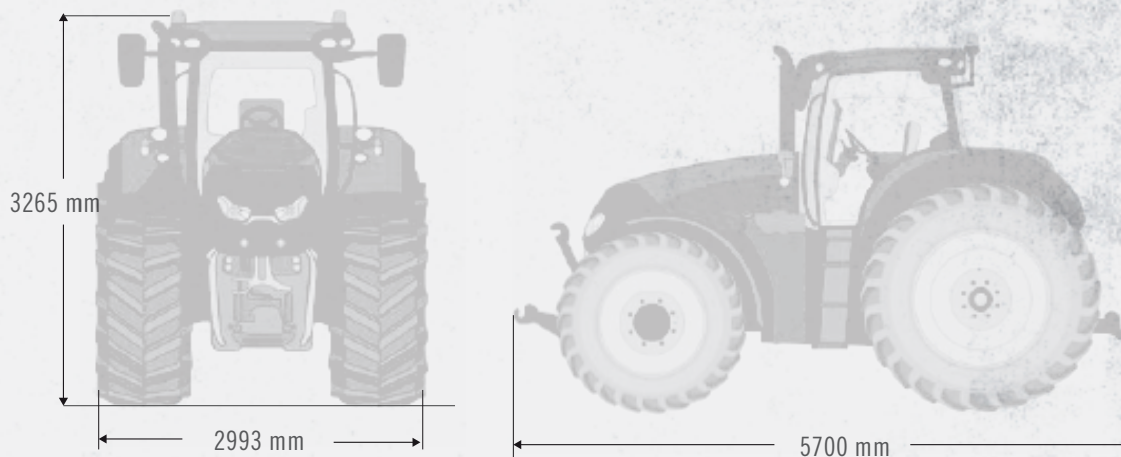

CASE IH OPTUM 270/300 CVX

- Dva modela od 270 i 300 KS
- Serija moćnih kompaktnih visoko-funkcionalnih traktora sa odličnim odnosom snage i težine
- Karakteriše ga svemirsko moderni dizajn, savršena preglednost kako danju tako i noću.
- Traktor je opremljen sa velikim brojem LED svetala koji pružaju maksimalne performanse i efikasnost.

PREKRETNICA ZA CASE IH TRAKTORE

Odlične performanse obezbeđuju mu Case IH 6,7l motor i Case IH bezstepena CVX transmisija. Za traktor ove veličine sva snaga je stavljena na dohvat jedne ruke. Operater zaista može da oseti bez kompromisa snagu koja se isporučuje na zaista velike točkove traktora i priključne mašine.

Motor:	6700 cm ³
Snaga:	270/300 ks
Menjač :	CVX kontinualno varijabilna transmisija 50 km/h

Suspenzija prednje osovine
Aktivna suspenzija kabine

Prednja hidraulika:	
Nosivost prednje hidraulike:	5821 kg

Ugao zakretanja:	55 stepeni
Minimalni radijus okretanja:	7,7m
Protok pumpi i hidraulike:	165l/min

Elektro kontrola hidrauličnih poluga	
Maksimalna podizna moć	11100 kg