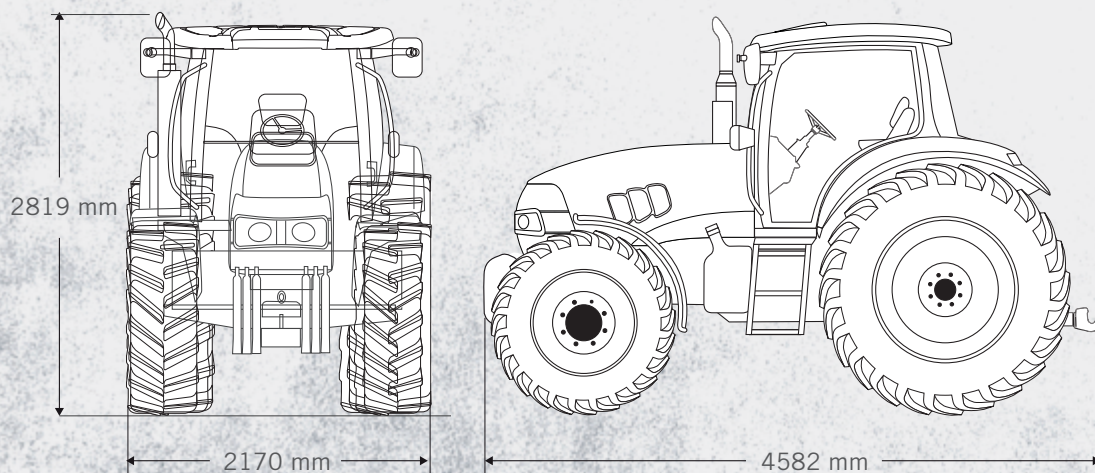

# CASE IH MAXXUM 125/140

- Motor CASE IH 6,7l
- Jedini šestocilindrični motor u klasi
- Power Shift menjač
- 16x16, 40km/h
- Elektro reverzer,
- Elektro kontrola hidraulike
- Elektro uključivanje prednje vuče i blokade diferencijala, manualno i automatski
- 6220kg podizna moć

## DOSTUPNI JEDINO U CRVENOJ BOJI

Jedini na tržištu sa šestocilindričnim motorom u klasi. Dokazano nepoderiv Maxxum 125/140 sa rasterećenim motorom velike kubikaže 6700 kubika. Ovakav motor obezbeđuje dug vek traktora sa izuzetno niskim troškovima održavanja. Dodatno ga izdvaja Power Shift menjač koji obezbeđuje pouzdanost i komfor u radu. Snažna hidraulika mu omogućava univerzalnost primene.

MODEL	MAXXUM 140/125
<b>MOTOR</b>	Turbocharged/ Aftercooled
Broj cilindara	6
Zapremina (cm <sup>3</sup> )	6700
Snaga (KS)	140/125
<b>TRANSMISIJA</b>	
Tip	Power Shift16X16
Reverzer	DA
<b>PRIKLJUČNO VRATILO TRAKTORA</b>	
Tip	Mehaničko
Brzina (O/min)	540/1000
<b>HIDRAULIČNI SISTEM</b>	
Maksimalna podizna moć (kg)	6220
<b>TEŽINA</b>	
Težina (kg)	5900