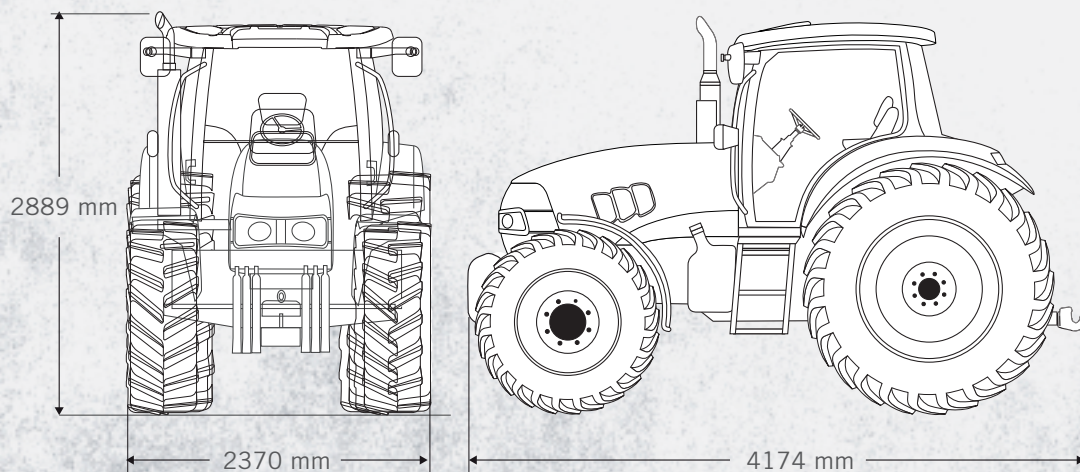

# CASE IH MAXXUM 110

NAJTRAŽENIJI IZ SERIJE MAXXUM  
TRAKTOR ZA SVE

- Vrhunski četvorocilindrični motor
- 112KS
- 4,5L
- Odličan izbor brzina,
- Prava brzina za svaki posao,
- HI-LO 24/24
- Sinhromehanički menjač
- Prostrana, udobna kabina sa savršeno postavljenim komandama
- Vazdušno sedište, klima, i kabina na 4 stuba obezbeđuju savršenu udobnost

## MAKSIMALNI REZULTATI UZ MINIMALAN RAD

Savršen traktor za sve veličine poseda. Nprevaziđena univerzalnost obezbeđuje da sa ovim traktorom možete da radite sve poslove na njivi ili farmi počevši od onih najtežih: oranja, tanjiranja do laksih poput sejanja, prskanja, spartanja. Zbog svoje dobre upravljivosti i dimenzija odličan je za manipulaciju u ekonomskom dvoristu i na farmi. Dobra preglednost ovom traktoru obezbeđuje savršen rad sa prednjim utovarivačem. Moćni kardan i moćna hidraulika obezbeđuje siguran i pouzdan rad sa bilo kojom priključnom mašinom.

MODEL	MAXXUM 110
<b>MOTOR</b>	Turbocharged/ Aftercooled
Broj cilindara	4
Zapremina (cm <sup>3</sup> )	4500
Snaga (KS)	112
<b>TRANSMISIJA</b>	
Tip	HI-LO 24/24
Reverzer	DA
<b>PRIKLJUČNO VRATILO TRAKTORA</b>	
Tip	Mehaničko
Brzina (O/min)	540/1000
<b>HIDRAULIČNI SISTEM</b>	
Maksimalna podizna moć (kg)	5110
<b>TEŽINA</b>	
Težina (kg)	5900