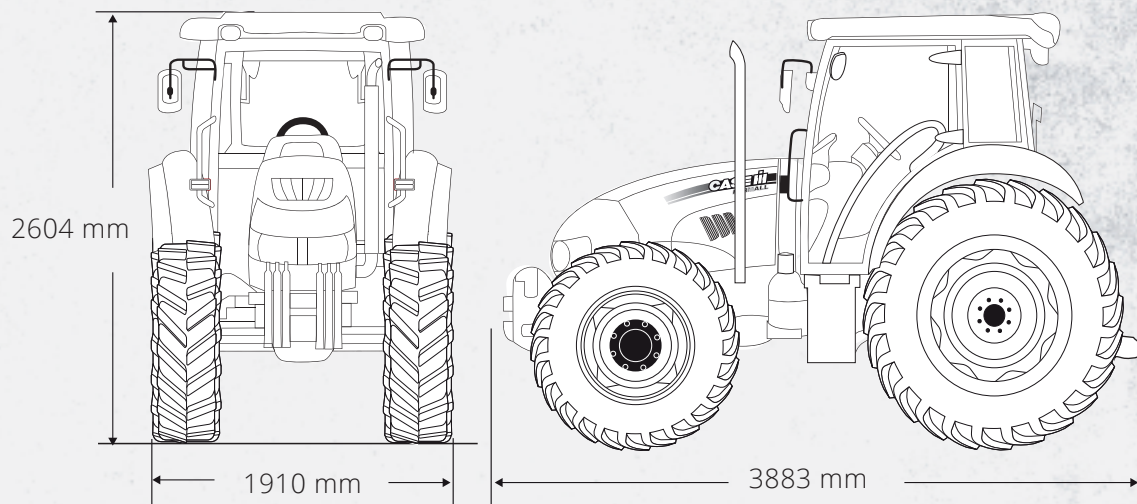

# FARMALL 90JX

- 90 KS
- Synchronmechanic Shuttle
- Prednji tegovi
- De Luxe suspendovano sedište
- Klima

## POKAZUJE SNAGU TAMO GDE SE TO OČEKUJE

Mali/srednji traktor namenjen malim i srednjim gazdinstvima. Karakteriše ga velika upravljivost, dobra preglednost i udobnost. Pogoni ga moćni CIH Turbo Intercooler motor a 12x12 menjač daje odličan izbor brzina.

MODEL	FARMALL 90 JX
<b>MOTOR</b>	CIH Turbo Intercooler
Broj cilindara	4
Zapremina (cm <sup>3</sup> )	3908
Snaga (KS)	90
<b>TRANSMISIJA</b>	
Tip	Sinhro-mehanička 12x12
Reverzer	DA
<b>PRIKLJUČNO VRATILO TRAKTORA</b>	
Tip	Mehaničko
Brzina (0/min)	540/1000
<b>HIDRAULIČNI SISTEM</b>	
Maksimalna podizna moć (kg)	3900
<b>TEŽINA</b>	
Težina 4 WD (kg)	4100